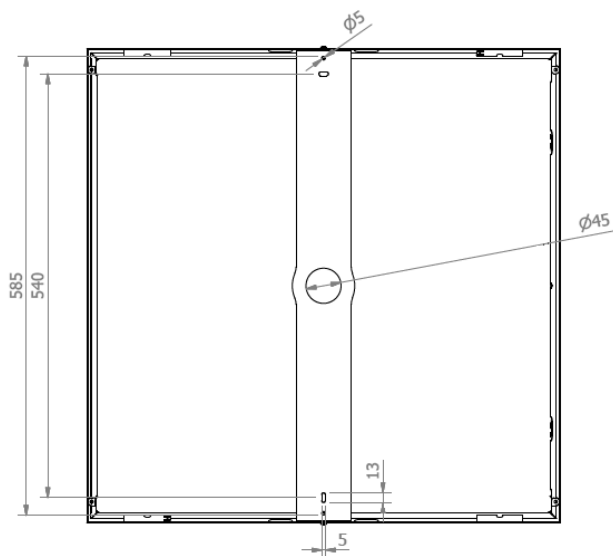

WYMIARY / DIMENSIONS / MASSE:

L [mm]    W [mm]    H [mm]    [kg]

Typ: NATYNKOWY BASSO SUPER SLIM/MEZZO (NT) / Type: SURFACE MOUNTING BASSO SUPER SLIM/MEZZO (NT) /  
Art: AUFPUTZMONTAGE BASSO SUPER SLIM/MEZZO (NT)

600x600

605

605

50

4,3

LEGENDA / LEGEND / LEGENDE:

Wymiary montażowe  
Mounting dimensions  
Montagemaße

Kod produktu  
Code  
Artikelnummer

Wymiary  
Dimensions  
Masse

Kolor oprawy  
Luminaire color  
Leuchte Farbe

Waga  
Weight  
Gewicht