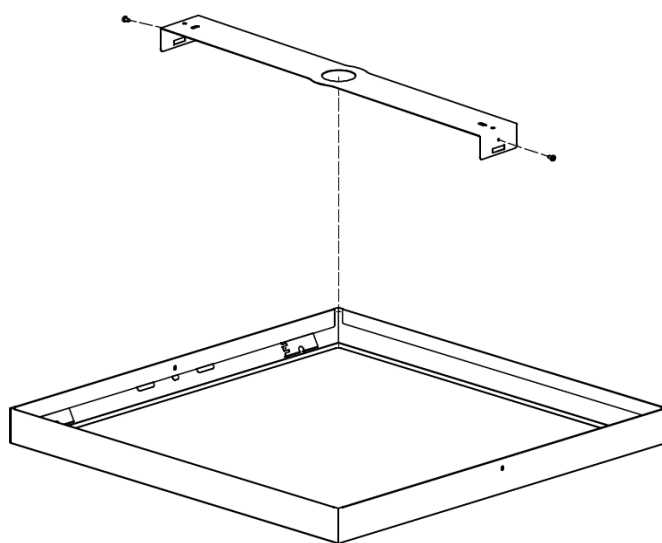

# BASSO SUPER SLIM 600x600 / MEZZO

## - Zestaw do montażu natynkowego

PL

Zestaw dedykowany do montażu opraw kasetonowych BASSO SUPER SLIM oraz MEZZO produkowanych przez firmę MILOO-ELECTRONICS jako oprawy natynkowe. Elementy montażowe wykonane z blachy stalowej, lakierowane standardowo na kolor RAL9003.

#### PARAMETRY TECHNICZNE

Sposób montażu: natynkowy  
Obudowa: blacha stalowa malowana proszkowo

**ZASTOSOWANIE:** biura, sale konferencyjne, hotele, obiekty użyteczności publicznej

EN

A set dedicated to the installation of BASSO SUPER SLIM and MEZZO coffer luminaires manufactured by MILOO-ELECTRONICS as surface-mounted luminaires. Mounting elements made of steel sheet, standard painted in RAL9003.

#### TECHNICAL PARAMETERS

Mounting: surface mounting  
Body: sheet steel powder-coated,

**APPLICATION:** offices, conference rooms, hotels, public utility buildings

DE

Ein Set für die Installation von BASSO SUPER SLIM- und MEZZO-Kassettenleuchten von MILOO-ELECTRONICS als Aufputzleuchten. Befestigungselemente aus Stahlblech, Standard lackiert in RAL9003.