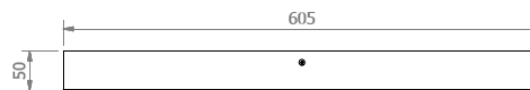

WYMIARY / DIMENSIONS / MASSE:

L [mm]   W [mm]   H [mm]   [kg]

Typ: NATYNKOWY BASSO SUPER SLIM/MEZZO (NT) / Type: SURFACE MOUNTING BASSO SUPER SLIM/MEZZO (NT) /
Art: AUFPUTZMONTAGE BASSO SUPER SLIM/MEZZO (NT)

600x600

605

605

50

4,3

LEGENDA / LEGEND / LEGENDE:

Wymiary montażowe
Mounting dimensions
Montagemaße

Kod produktu
Code
Artikelnummer

Wymiary
Dimensions
Masse

Kolor oprawy
Luminaire color
Leuchte Farbe

Waga
Weight
Gewicht