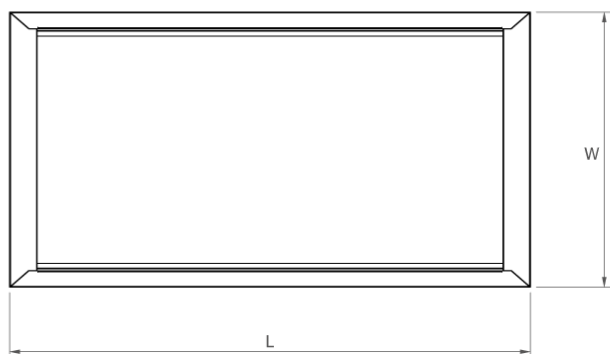

## PRODUKTY / PRODUCTS / PRODUKTE:

EAN	CODE	PL	EN	DE
ZESTAW DO MONTAŻU SLIM UNI/ SLIM UNI MOUNTING KIT / SLIM UNI MONTAGESATZ				
5904441711493	7778200000-NU01-FF99	Zestaw do montażu natynkowego SLIM UNI 600x300 / biała 9003ds	SLIM UNI MOUNTING KIT 600x300 surface mounting system / white 9003ds	SLIM UNI MONTAGE-KIT 600x300 Aufputzsystem / weiß 9003ds
5904441711509	7778180000-NU01-FF99	Zestaw do montażu natynkowego SLIM UNI 600x600 / biała 9003ds	SLIM UNI MOUNTING KIT 600x600 surface mounting system / 9003ds white	SLIM UNI MONTAGE-KIT 600x600 Aufputzsystem / 9003ds weiß
5904441711516	7778210000-NU01-FF99	*Zestaw do montażu natynkowego SLIM UNI 1200x300 / biała 9003ds	*SLIM UNI MOUNTING KIT 1200x300 surface mounting system / white 9003ds	*SLIM UNI MONTAGE-KIT 1200x300 Aufputzsystem / 9003ds weiß
5904441711523	7778190000-NU01-FF99	*Zestaw do montażu natynkowego SLIM UNI 1200x600 / biała 9003ds	*SLIM UNI MOUNTING KIT 1200x600 surface mounting system / 9003ds white	*SLIM UNI MONTAGE-KIT 1200x600 Aufputzsystem / 9003ds weiß

WYMIARY / DIMENSIONS / MASSE:

	L [mm]	W [mm]	H [mm]	[kg]
600 x 300	639	339	64	2,1
600 x 600	639	639	64	3,1
1200 x 300	1239	339	64	3,8
1200 x 600	1239	639	64	5,9

W związku z ciągłym rozwojem produktów zastrzegamy sobie prawo do wprowadzania zmian konstrukcyjnych w oprawach oraz aktualizowania parametrów. Due to continuous product development, we reserve the right to introduce structural changes in the fixtures and to update their parameters. Aufgrund der ständigen Produktentwicklung behalten wir uns das Recht vor, technische Änderungen und Aktualisierung von Parametern an Leuchten vorzunehmen.