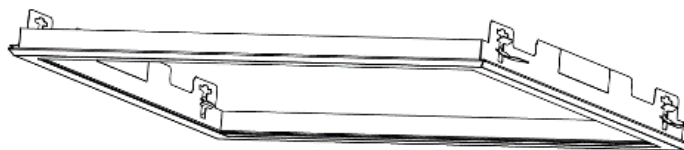

QUATTRO 2.0 SLIM - ZESTAW DO MONTAŻU PODTYNKOWEGO

PL

Zestaw do montażu podtynkowego dedykowany do opraw kasetonowych produkowanych przez firmę MILOO-ELECTRONICS. Służy do adaptacji opraw kasetonowych przy zastosowaniu sufitów podwieszanych. Zestaw oferowany we wszystkich typowych rozmiarach. Elementy montażowe wykonane z blachy stalowej malowanej proszkowo na kolor biały.

EN

Flush mounting kit dedicated to coffered luminaires manufactured by the company MILOO-ELECTRONICS. It is used to adapt coffered fixtures using suspended ceilings. The set is offered in all typical sizes. Mounting elements made of steel sheet, powder painted white.

DE

Unterputz-Einbausatz für von der Firma hergestellte Kassettenleuchten MILOO-ELECTRONICS. Sie dient zur Anpassung von Kassettenleuchten an abgehängte Decken. Das Set wird in allen gängigen Größen angeboten. Montageelemente aus Stahlblech, weiß pulverbeschichtet.